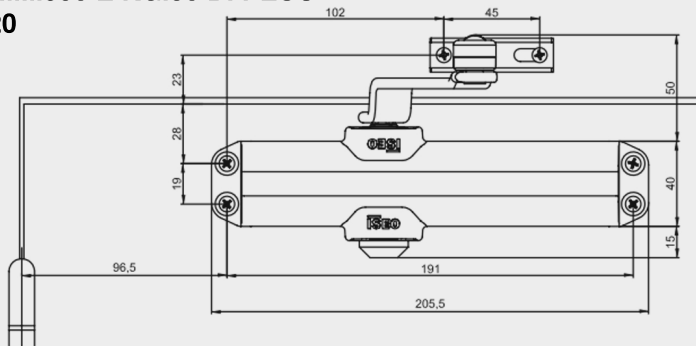

- 102280** SENZA FERMO NERO
- 102281** SENZA FERMO ARGENTO
- 102278** CON FERMO NERO
- 102279** CON FERMO ARGENTO

**CHIUDIPIORTA  
AEREO FORZA VARIABILE 2-3  
PER PORTA A BATTENTE  
FINO A MM.950 E KG.80 DI PESO  
ART. IS20**