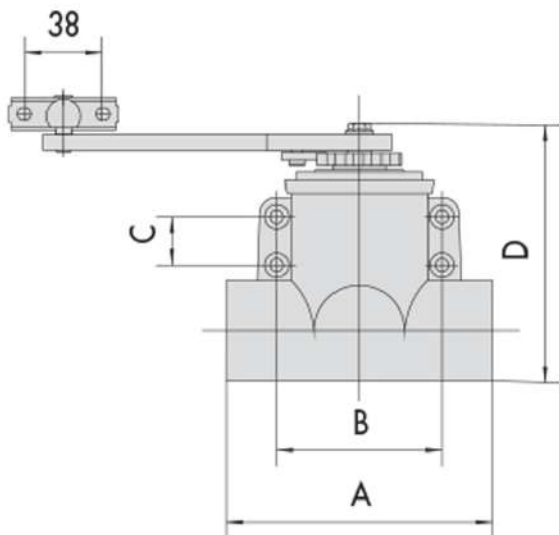

A	B	C	D	E
1.60130.01	132	75,5	19	144	68
1.60131.01	132	75,5	19	144	68
1.60140.02	137	82	24	124	73
1.60141.02	137	82	24	124	73
1.60150.03	147	92	29	140	81
1.60151.03	147	92	29	140	81
1.60160.04	150	105	31	156	96
1.60161.04	150	105	31	156	96

180534	ART. 60131-01-098 FORZA 1	LARGHEZZA MAX 750	PESO MAX 30
180535	ART. 60141-02-098 FORZA 2	LARGHEZZA MAX 830	PESO MAX 45
180536	ART. 60151-03-098 FORZA 3	LARGHEZZA MAX 930	PESO MAX 60
180357	ART. 60161-04-098 FORZA 4	LARGHEZZA MAX 1030	PESO MAX 80