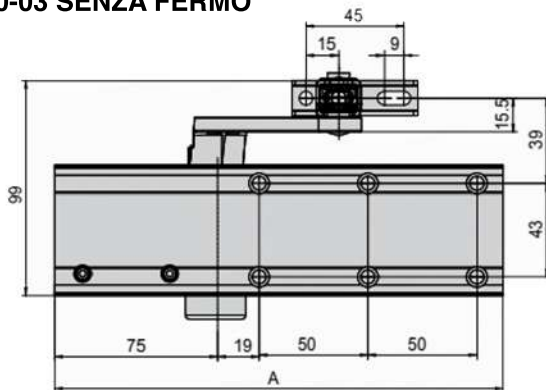

180372 D5210-03-044 NERO
180373 D5210-03-097 ARGENTO

**CHIUDIPIORTA
AEREO FORZA VARIABILE 2-4
PER PORTA A BATTENTE
DA MM.850 A MM.1100 E DA KG.40 A KG.80 DI PESO
ART. C1610-03 SENZA FERMO**