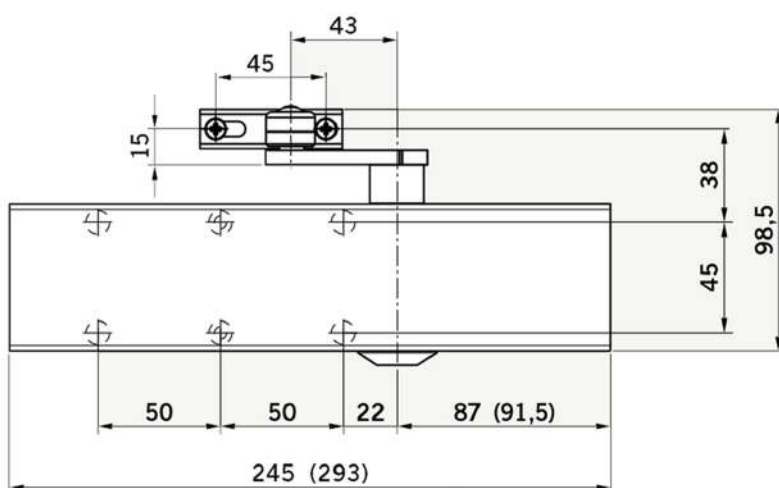

**CHIUDIPIORTA
AEREO FORZA VARIABILE 3-6
PER PORTA A BATTENTE
FINO A MM.1400
ART. TS83**

- **102280** SENZA FERMO NERO
- **102281** SENZA FERMO ARGENTO
- **102278** CON FERMO NERO
- **102279** CON FERMO ARGENTO