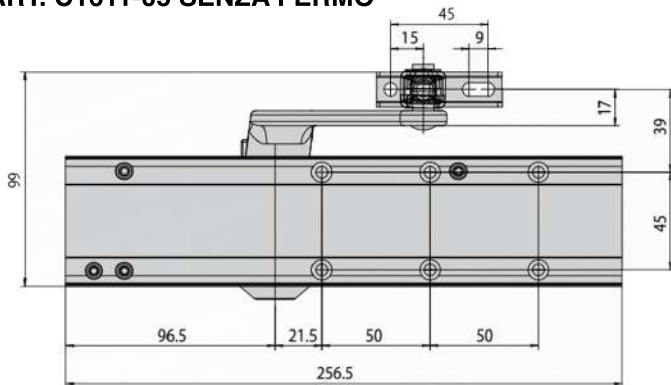

180527 C1610-05-044 NERO
180526 C1610-05-097 ARGENTO

CHIUDIPIORTA
AEREO FORZA VARIABILE DA 2-6
PER PORTA A BATTENTE
DA MM.850 A M.1260 E DA KG.40 A KG.120 DI PESO
ART. C1611-05 SENZA FERMO