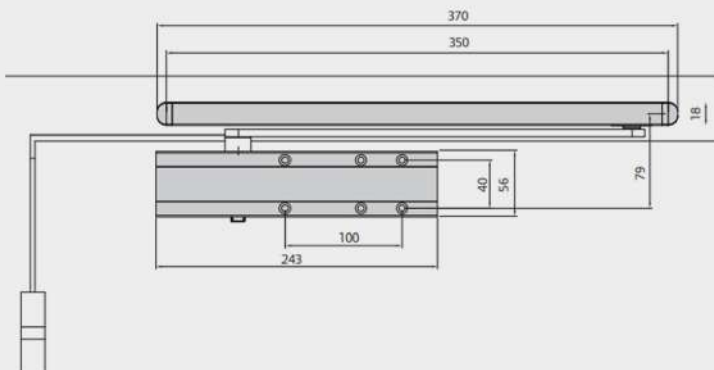

**CHIUDIPIORTA
CON BRACCIO A SLITTA
FORZA VARIABILE DA 1-4
PER PORTA FINO A MM.1100 KG.80 DI PESO
ART. D5200 SENZA FERMO**

- **180370** D5200-03-044 NERO
- **180371** D5200-03-097 ARGENTO