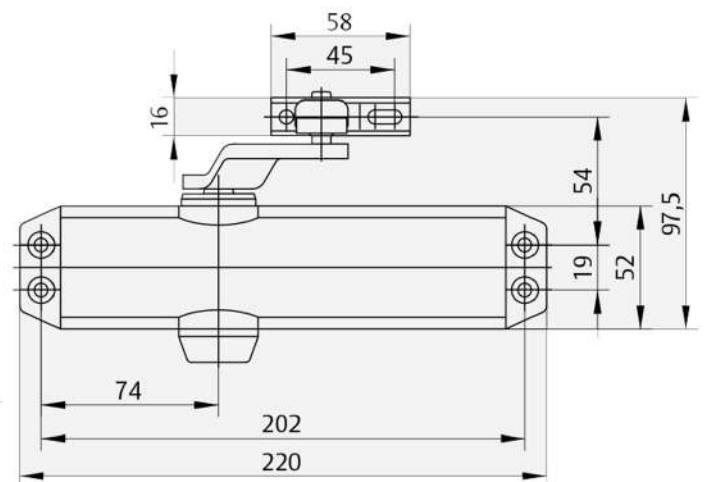

**103942 SENZA FERMO NERO
103943 SENZA FERMO ARGENTO**

**CHIUDIPIORTA
AEREO FORZA VARIABILE 2-3-4
PER PORTA A BATTENTE
FINO A MM.1100
ART. DC120**