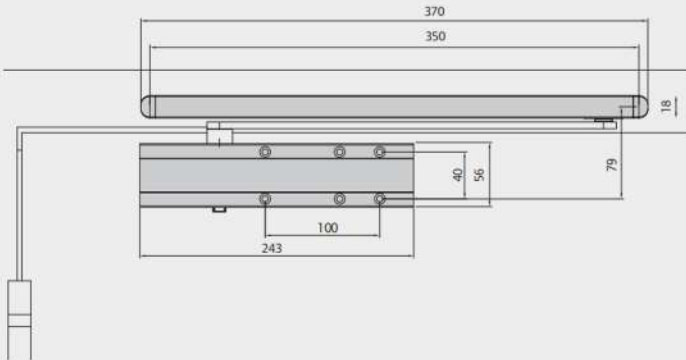

**CHIUDIPIORTA AEREO FORZA VARIABILE 2-4 PER PORTA A BATTENTE  
ART. C1415/1416 SENZA FERMO/CON FERMO**

- 180171** C1415-03-044 NERO - S/FERMO - FINO A MM.950 E KG.60 DI PESO
- 180170** C1415-03-097 ARGENTO - S/FERMO - FINO A MM.950 E KG.60 DI PESO
- 180173** C1416-03-044 NERO - C/FERMO - DA MM.850 A MM.1100 E DA KG.40 A KG.80 DI PESO
- 180174** C1416-03-097 ARGENTO - C/FERMO - DA MM.850 A MM.1100 E DA KG.40 A KG.80 DI PESO

**CHIUDIPIORTA  
CON BRACCIO A SLITTA  
FORZA VARIABILE DA 1-4  
PER PORTA FINO A MM.1100 KG.80 DI PESO  
ART. D5200 SENZA FERMO**

- 180370** D5200-03-044 NERO
- 180371** D5200-03-097 ARGENTO

**CHIUDIPIORTA  
CON BRACCIO A SLITTA  
FORZA VARIABILE DA 1-4  
PER PORTA FINO A MM.1100 KG.80 DI PESO  
ART. D5210 CON FERMO**