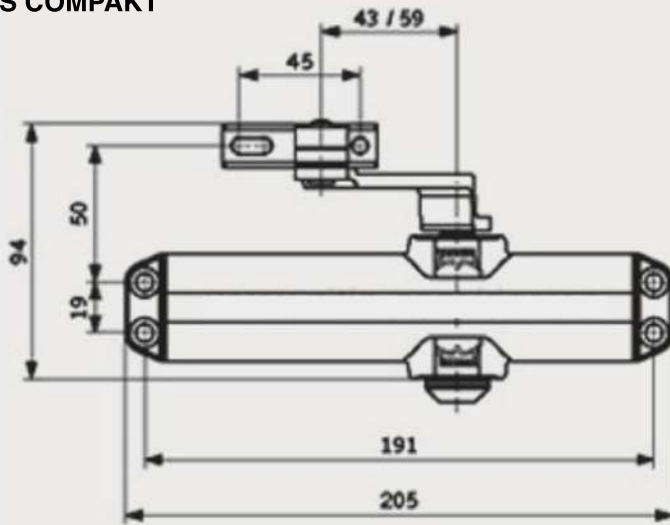

**CHIUDIPIORTA
AEREO FORZA VARIABILE 2-3-4
PER PORTA A BATTENTE
FINO A MM.1100
ART. TS COMPAKT**

dormakaba

- **102272** SENZA FERMO NERO
- **102274** SENZA FERMO ARGENTO
- **102273** SENZA FERMO BIANCO
- **102275** CON FERMO NERO
- **102277** CON FERMO ARGENTO
- **102276** CON FERMO BIANCO