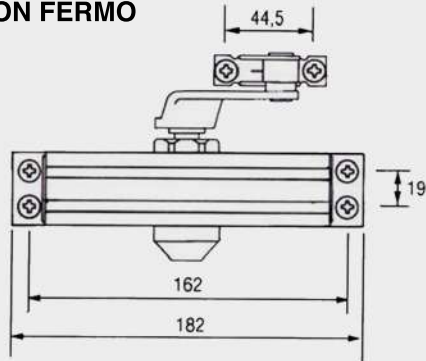

**CHIUDIPIORTA AEREO FORZA VARIABILE
PER PORTA A BATTENTE
ART. 60460-60461
SENZA FERMO/CON FERMO**

- **180451** 60460-03-044 NERO - S/FERMO - FINO A MM.1100 E KG.68 DI PESO
- **180452** 60460-03-097 ARGENTO - S/FERMO - FINO A MM.1100 E KG.68 DI PESO
- **180453** 60461-03-044 NERO - C/FERMO - FINO A MM.1100 E KG.80 DI PESO
- **180454** 60461-03-097 ARGENTO - C/FERMO - FINO A MM.1100 E KG.80 DI PESO