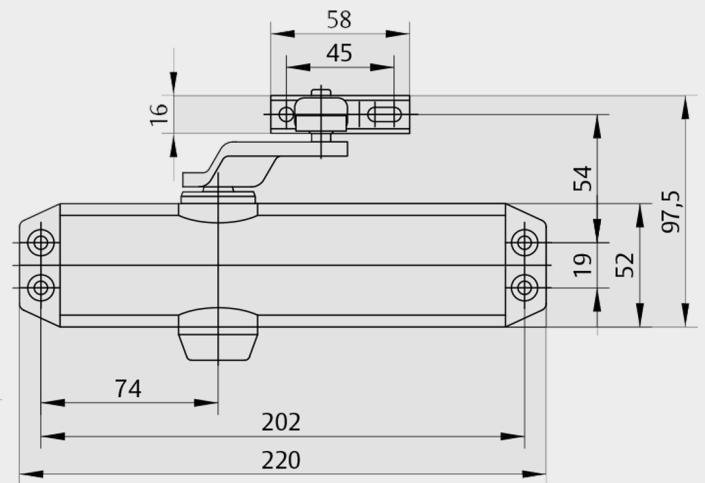

# CHIUDIPIORTA

**ASSA ABLOY**

**dormakaba** 

 **CISA**<sup>®</sup>

**ISEO**<sup>®</sup>

**ASSA ABLOY**

**CHIUDIPIORTA  
AEREO FORZA VARIABILE 2-3-4  
PER PORTA A BATTENTE  
FINO A MM.1100  
ART. DC120**

**103942 SENZA FERMO NERO  
103943 SENZA FERMO ARGENTO**