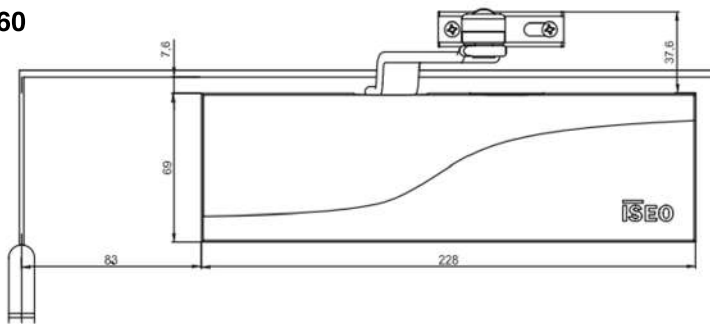

- **104390** SENZA FERMO NERO
- **104391** SENZA FERMO ARGENTO
- **104392** CON FERMO NERO
- **104391** CON FERMO ARGENTO

**CHIUDIPIORTA
AEREO FORZA VARIABILE 2-3-4
PER PORTA A BATTENTE
FINO A MM.1100 E KG.100 DI PESO
ART. IS60**