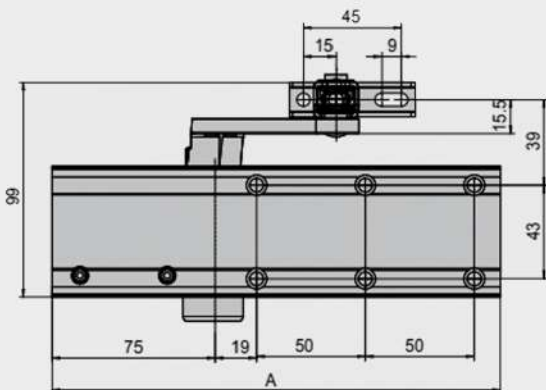

180546 C1610-03-044 NERO
180374 C1610-03-097 ARGENTO

**CHIUDIPIORTA
AEREO FORZA VARIABILE 2-4
PER PORTA A BATTENTE
DA MM.850 A MM.1100 E DA KG.40 A KG.80 DI PESO
ART. C1611-03 CON FERMO**