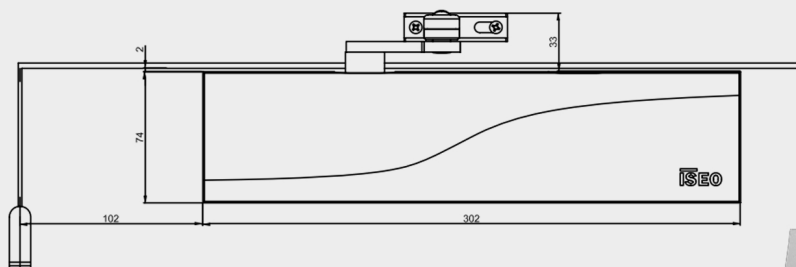

- **104394** SENZA FERMO NERO
- **104395** SENZA FERMO ARGENTO
- **104396** CON FERMO NERO
- **104397** CON FERMO ARGENTO

**CHIUDIPIORTA
AEREO FORZA VARIABILE 3-6
PER PORTA A BATTENTE
FINO A MM.1400 E KG.160 DI PESO
ART. IS310**