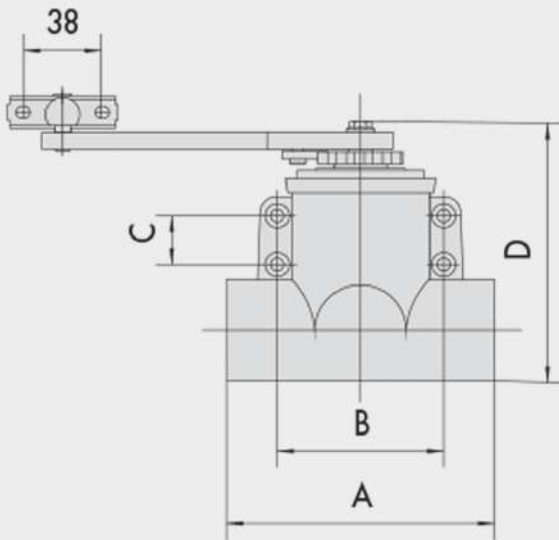

**CHIUDIPIORTA
AEREO COLORE ORO
SENZA FERMO**

	A	B	C	D	E
1.60130.01	132	75,5	19	144	68
1.60131.01	132	75,5	19	144	68
1.60140.02	137	82	24	124	73
1.60141.02	137	82	24	124	73
1.60150.03	147	92	29	140	81
1.60151.03	147	92	29	140	81
1.60160.04	150	105	31	156	96
1.60161.04	150	105	31	156	96

180530	ART. 60130-01-098 FORZA 1	LARGHEZZA MAX 750	PESO MAX 30
180531	ART. 60140-02-098 FORZA 2	LARGHEZZA MAX 830	PESO MAX 45
180532	ART. 60150-03-098 FORZA 3	LARGHEZZA MAX 930	PESO MAX 60
180533	ART. 60160-04-098 FORZA 4	LARGHEZZA MAX 1030	PESO MAX 80

**CHIUDIPIORTA
AEREO COLORE ORO
CON FERMO**