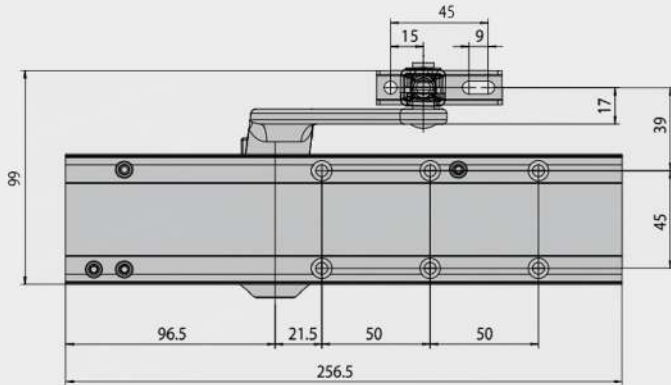

CHIUDIPIORTA
AEREO FORZA VARIABILE DA 2-6
PER PORTA A BATTENTE
DA MM.850 A M.1260 E DA KG.40 A KG.120 DI PESO
ART. C1610-05 SENZA FERMO