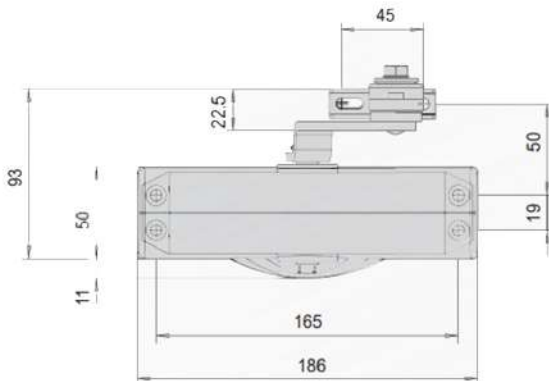

- 104398** SENZA FERMO NERO
- 104399** SENZA FERMO ARGENTO

**CHIUDIPIORTA AEREO FORZA VARIABILE  
PER PORTA A BATTENTE  
ART. 60460-60461  
SENZA FERMO/CON FERMO**

- 180451** 60460-03-044 NERO - S/FERMO - FINO A MM.1100 E KG.68 DI PESO
- 180452** 60460-03-097 ARGENTO - S/FERMO - FINO A MM.1100 E KG.68 DI PESO
- 180453** 60461-03-044 NERO - C/FERMO - FINO A MM.1100 E KG.80 DI PESO
- 180454** 60461-03-097 ARGENTO - C/FERMO - FINO A MM.1100 E KG.80 DI PESO

**CHIUDIPIORTA AEREO FORZA VARIABILE 2-4 PER PORTA A BATTENTE  
ART. C1415/1416 SENZA FERMO/CON FERMO**

- 180171** C1415-03-044 NERO - S/FERMO - FINO A MM.950 E KG.60 DI PESO
- 180170** C1415-03-097 ARGENTO - S/FERMO - FINO A MM.950 E KG.60 DI PESO
- 180173** C1416-03-044 NERO - C/FERMO - DA MM.850 A MM.1100 E DA KG.40 A KG.80 DI PESO
- 180174** C1416-03-097 ARGENTO - C/FERMO - DA MM.850 A MM.1100 E DA KG.40 A KG.80 DI PESO