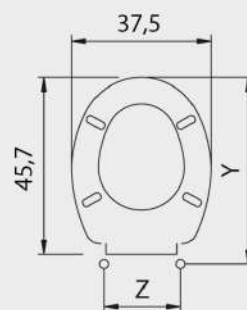

**SEDILE WC
IN TERMOPLASTICO
BIANCO**