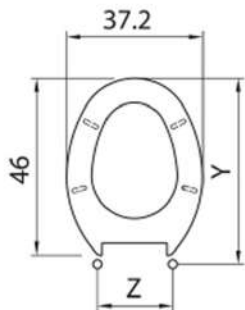

**SEDILE WC
IN TERMOINDURENTE
BIANCO**