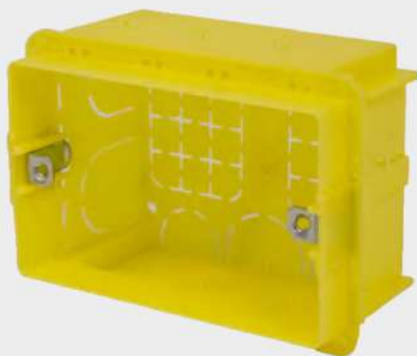

800684 BLU

**CASSETTA PER DERIVAZIONE
DA INCASSO TONDA IP40
27009 INT. MM.60 DIAMETRO MM.65X50**

800685 ROSSA

**CASSETTA DA DERIVAZIONE
DA INCASSO 3 POSTI
IP40**

800686 GIALLA

**COPERCHIO
PER SCATOLA INCASSO TONDA
DIAMETRO MM.65**

800688 BIANCO

**COPERCHIO
PER SCATOLA INCASSO RETTANGOLARE
3 POSTI DI FISSAGGIO**

800690 BIANCO

**CASSETTA DA DERIVAZIONE
DA INCASSO 4 POSTI
IP40**

800687 GIALLA

**COPERCHIO
PER SCATOLA INCASSO TONDA
DIAMETRO MM.85**