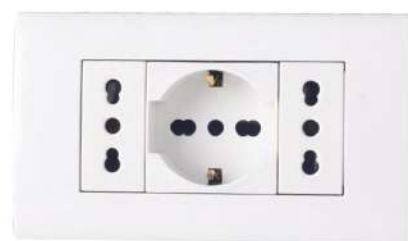

800651 BIANCO

KIT 3 MODULI
COMPOSTO DA UN SUPPORTO
+ 1 PLACCA + 1 PRESA BIPASSO
+ 2 COPRIFORO

800652 BIANCO

KIT 3 MODULI
COMPOSTO DA UN SUPPORTO
+ 1 PLACCA + 1 PRESA BIPASSO
+ 1 PRESA UNIVERSALE

800653 BIANCO

KIT 4 MODULI
COMPOSTO DA UN SUPPORTO
+ 1 PLACCA + 1 PRESA BIPASSO
+ 1 PRESA UNIVERSALE
+ 1 INTERRUOTTORE UNIPOLARE

800654 BIANCO

KIT 4 MODULI
COMPOSTO DA UN SUPPORTO
+ 1 PLACCA + 2 PRESE BIPASSO
+ 1 PRESA UNIVERSALE