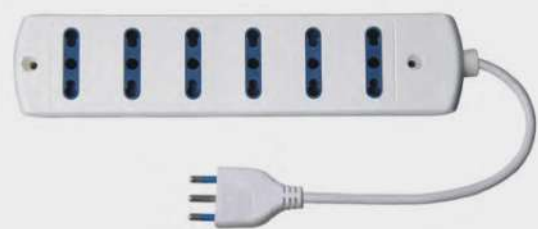

800060 10/16A

**MULTIPRESA
BIPASSO 6 POSTI
CON MT.1,5 DI CAVO
BIANCA**