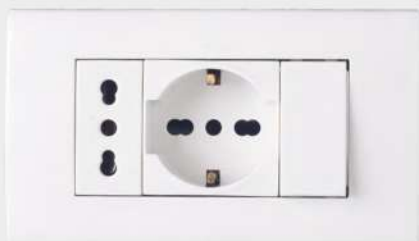

800653 BIANCO

KIT 4 MODULI
COMPOSTO DA UN SUPPORTO
+ 1 PLACCA + 1 PRESA BIPASSO
+ 1 PRESA UNIVERSALE
+ 1 INTERRUOTTORE UNIPOLARE