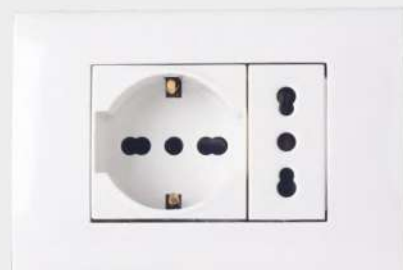

- 800566 BIANCO

KIT 3 MODULI
COMPOSTO DA UN SUPPORTO
+ 1 PLACCA + 1 DEVIATORE UNIPOLARE
+ 2 COPRIFORO

800650 BIANCO

KIT 3 MODULI
COMPOSTO DA UN SUPPORTO
+ 1 PLACCA + 2 INTERRUTTORI UNIPOLARI
+ 1 COPRIFORO

800651 BIANCO

KIT 3 MODULI
COMPOSTO DA UN SUPPORTO
+ 1 PLACCA + 1 PRESA BIPASSO
+ 2 COPRIFORO

800652 BIANCO

KIT 3 MODULI
COMPOSTO DA UN SUPPORTO
+ 1 PLACCA + 1 PRESA BIPASSO
+ 1 PRESA UNIVERSALE

800653 BIANCO